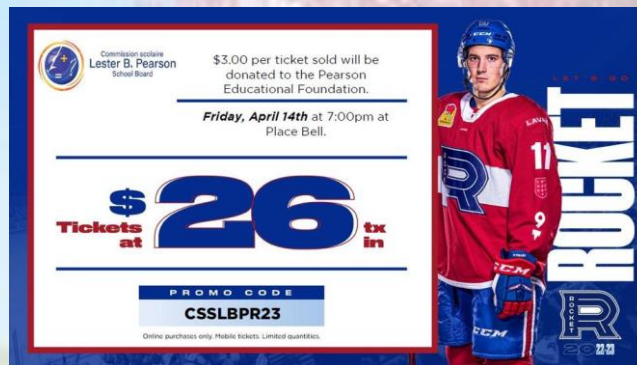

Fondation Pearson pour l'éducation

Bulletin de mars 2023

Quelle joie, le printemps est là!

Voici des nouvelles intéressantes sur la fondation 😊

Les écoles de la CSBLP ont manifesté beaucoup d'intérêt pour l'oeuvre de la FPÉ en organisant une journée de collecte de fonds où les élèves et le personnel scolaire ont porté des vêtements aux couleurs de la FPÉ. Quel bel appui! La direction et le personnel de la FPÉ vous remercient du fond du coeur.

Nouvel événement!

Quoi de mieux pour accélérer l'adieu à l'hiver que d'assister à une partie de hockey du Rocket à la place Bell le 14 avril?

Amusez-vous au hockey à petit prix et appuyez notre fondation!

GAGNANT – GAGNANT – GAGNANT!

Cliquez sur ce lien et entrez le code promotionnel pour obtenir le meilleur prix.

<https://am.ticketmaster.com/rocket/promotional-page?filterType=Mzc5>

Pour en apprendre plus sur la FPÉ et ce que nous accomplissons pour notre communauté, visitez le site

<http://pef.lbpsb.qc.ca>

Question ou commentaire? Écrivez-nous à pef@lbpsb.qc.ca